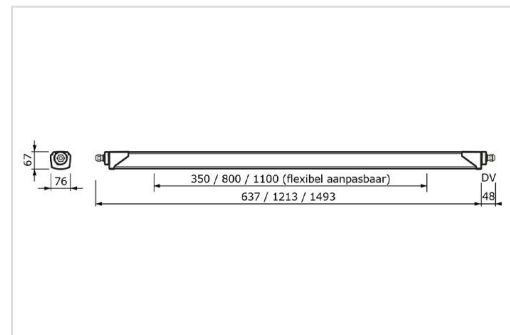

BASE PLUS

Stof- en waterdicht plafond- of wandarmatuur, geschikt voor vochtige binnen- en overdekte buitenruimtes. Geëxtrudeerd polycarbonaat profiel met UV-filter, het bovenste gedeelte is grijs (RAL 7035) en in het onderste deel bevindt zich een opaal diffuser voor een optimale lichtverdeling. Polycarbonaat (PC) eindkappen in grijs (RAL 7046) voorzien van sluitstuk met wartel of blindstop. Montage op meegeleverde inox beugel.

Om aan te sluiten moet het toestel niet geopend worden, het aansluitblok bevindt zich achter het sluitstuk (met wartel). DV-versies zijn voorzien van doorvoerbedrading (niet mogelijk met uitvoeringen voorzien van noodunit).

Conform HACCP voorschriften en daarom geschikt daar waar levensmiddelen worden verwerkt, behandeld en verpakt.

Omgevingstemperatuur van -25 tot +25/40°C (afhankelijk van versie, uitvoeringen met noodunit van 0°C tot 25/35°C).

In dezelfde familie ook verkrijgbaar: [BASE HE](#)

Technische omschrijving

Beschermingsklasse: IP66 / IP69K

Slagvastheidsklasse: IK10

Isolatieklasse: I

Kleurtemperatuur: 4000K (3000K op aanvraag)

Kleurweergave: CRI > 80

Kleurtolerantie: MacAdams 3

Arbeidsfactor: > 0,95

Totale harmonische vervorming (THD): < 10%

Flicker-free: < 1%

Levensduur: 50.000 uur L80B50

ENEC (afhankelijk van uitvoering)

Opties

Uitvoering met amberkleurig licht, voldoet aan het lightspectrum voor champagne en wijnkelders.